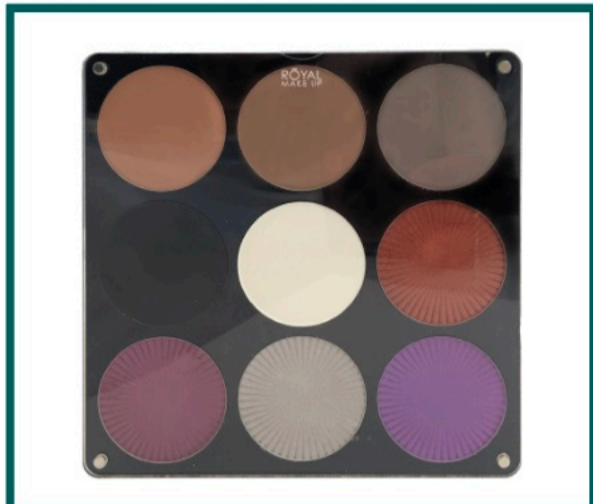

COMPACT EYE SHADOW

Referenze: 9 Colors: 9

1029

OMBRETTI COMPATTI

COMPACT EYE SHADOW

Referenze: 9 Colors: 9

1030

OMBRETTI COMPATTI