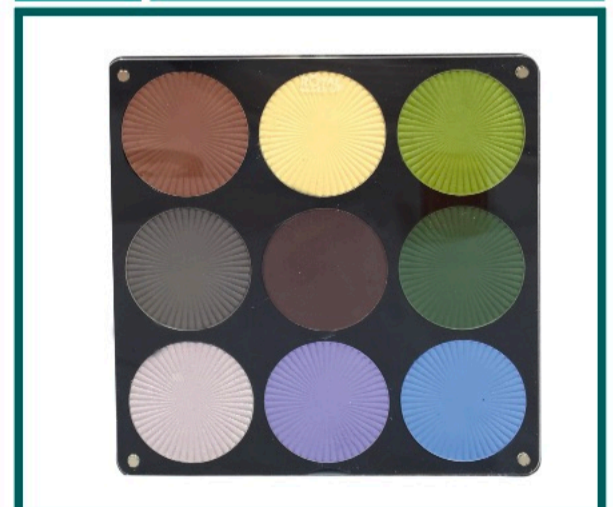

BAKED BLUSHER

Referenze: 6 Colors: 6

1035

OMBRETTI COTTI

BAKED EYE SHADOW

Referenze: 9 Colors: 9

712

OMBRETTI COMPATTI

COMPACT EYE SHADOW

Referenze: 9 Colors: 9

1029

OMBRETTI COMPATTI

COMPACT EYE SHADOW

Referenze: 9 Colors: 9

1030

OMBRETTI COMPATTI